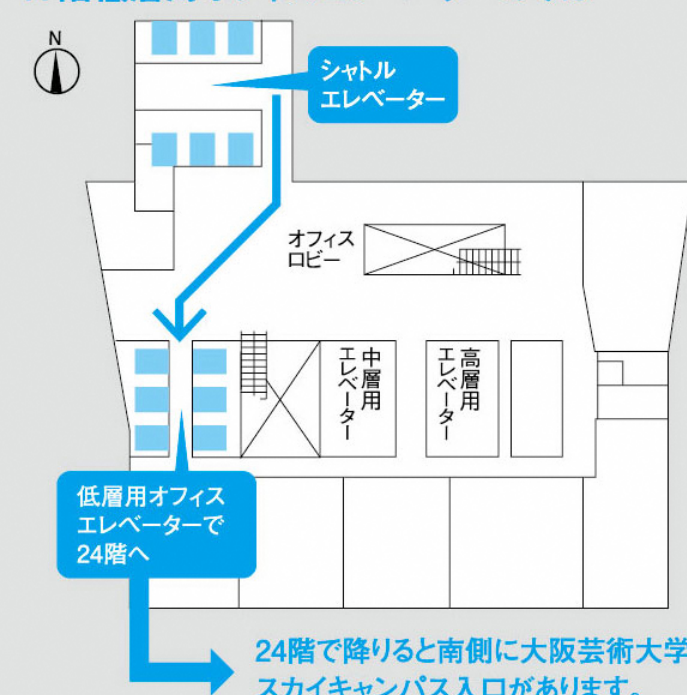

入場無料

24階スカイキャンパスへのアクセス

大阪芸術大学スカイキャンパスへは、B1Fよりシャトルエレベーターをご利用いただき、17階で低層用オフィスエレベーターに乗り換え、24階でお降りください。

B1階シャトルエレベーターのりば

① 地下鉄谷町線「天王寺駅」から ② JR大阪環状線「天王寺駅」から
③ 地下鉄御堂筋線「天王寺駅」から ④ 近鉄「大阪阿部野橋駅」から

17階低層用オフィスエレベーターのりば