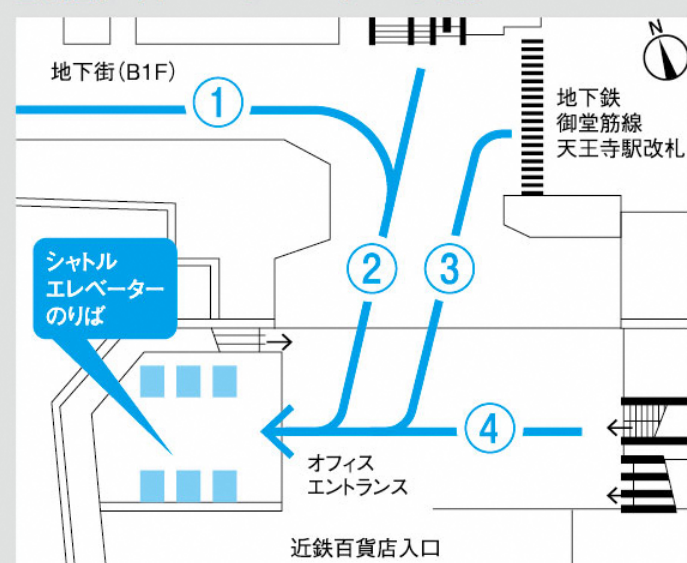

市立

中学校

美術展

中学校

2023年

1月20日(金) … 1月22日(日)

11:00…17:00
入館は16:30まで

大阪芸術大学スカイキャンパス
あべのハルカス 24階

入場無料

24階スカイキャンパスへのアクセス

大阪芸術大学スカイキャンパスへは、B1Fよりシャトルエレベーターをご利用いただき、17階で低層用オフィスエレベーターに乗り換え、24階でお降りください。

B1階シャトルエレベーターのりば

① 地下鉄谷町線「天王寺駅」から ② JR大阪環状線「天王寺駅」から
③ 地下鉄御堂筋線「天王寺駅」から ④ 近鉄「大阪阿部野橋駅」から

17階低層用オフィスエレベーターのりば