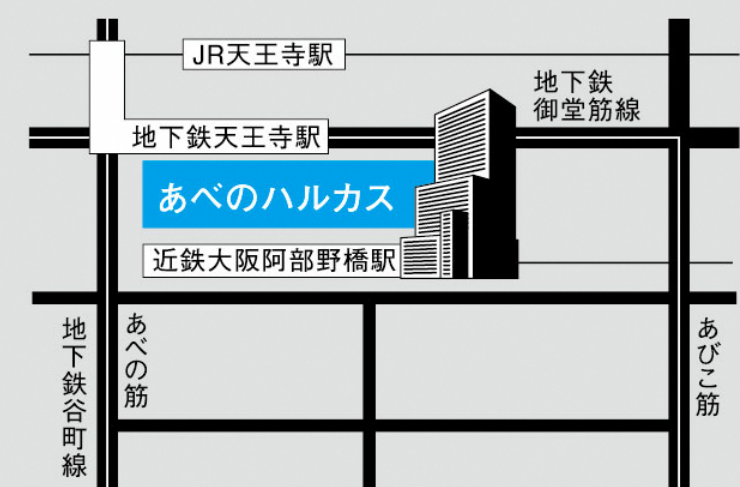

市立

中学校

美術展

中学校

2023年

1月20日(金) … 1月22日(日)

11:00…17:00
入館は16:30まで

大阪芸術大学スカイキャンパス
あべのハルカス 24階

入場無料

24階スカイキャンパスへのアクセス

大阪芸術大学スカイキャンパスへは、B1Fよりシャトルエレベーターをご利用いただき、17階で低層用オフィスエレベーターに乗り換え、24階でお降りください。

B1階シャトルエレベーターのりば

① 地下鉄谷町線「天王寺駅」から ② JR大阪環状線「天王寺駅」から
③ 地下鉄御堂筋線「天王寺駅」から ④ 近鉄「大阪阿部野橋駅」から

17階低層用オフィスエレベーターのりば