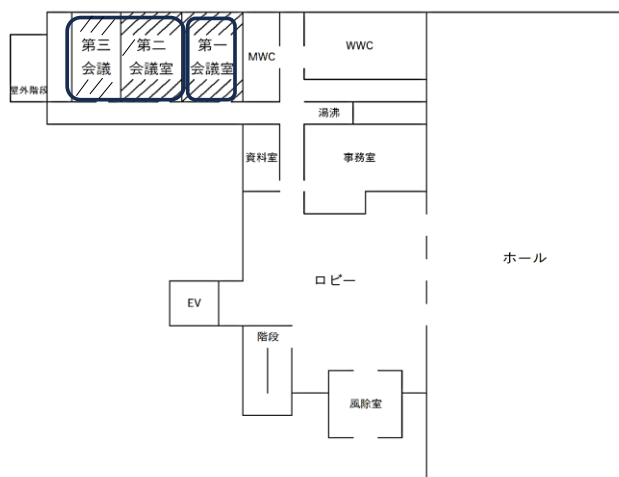

高校進学説明会 スケジュール概要

- 1 開催日時 令和8年8月30日（日） 12時～16時30分ごろ
- 2 開催場所 大阪祭典なにわ区民ホール（浪速区民センター）
大阪府大阪市浪速区稲荷2丁目4-3
- 3 詳細 ホール内：個別相談ブース 1階ロビー：パンフレット提供
1階・2階会議室：プレゼンテーション

プレゼンテーション当日スケジュール

	開始	終了	第一会議室	第二・三会議室	第四会議室
1	12:15	～12:35		府立 大阪ビジネスフロンティア高等学校	私立 常翔学園高等学校
2	12:35	～12:55	通信制 第一学院高等学院		
3	12:55	～13:15		府立 港高等学校	私立 金蘭会高等学校
4	13:15	～13:35	通信制 大阪eゲームズ高等学院		
5	13:35	～13:55		府立 咲くやこの花高等学校	府立 淀商業高等学校
6	13:55	～14:15	通信制 NHK学園高等学校		
7	14:15	～14:35		府立 今宮高等学校	私立 近畿大学附属高等学校
8	14:35	～14:55	私立 興國高等学校		
9	14:55	～15:15		府立 桜和高等学校	府立 天王寺高等学校
10	15:15	～15:35	私立 相愛高等学校		
11	15:35	～15:55		府立 市岡高等学校	私立 大阪学芸高等学校
12					
13			学校数 5	6	6

※都合上、多少変更する可能性があります。ご了承ください。

1階

2階