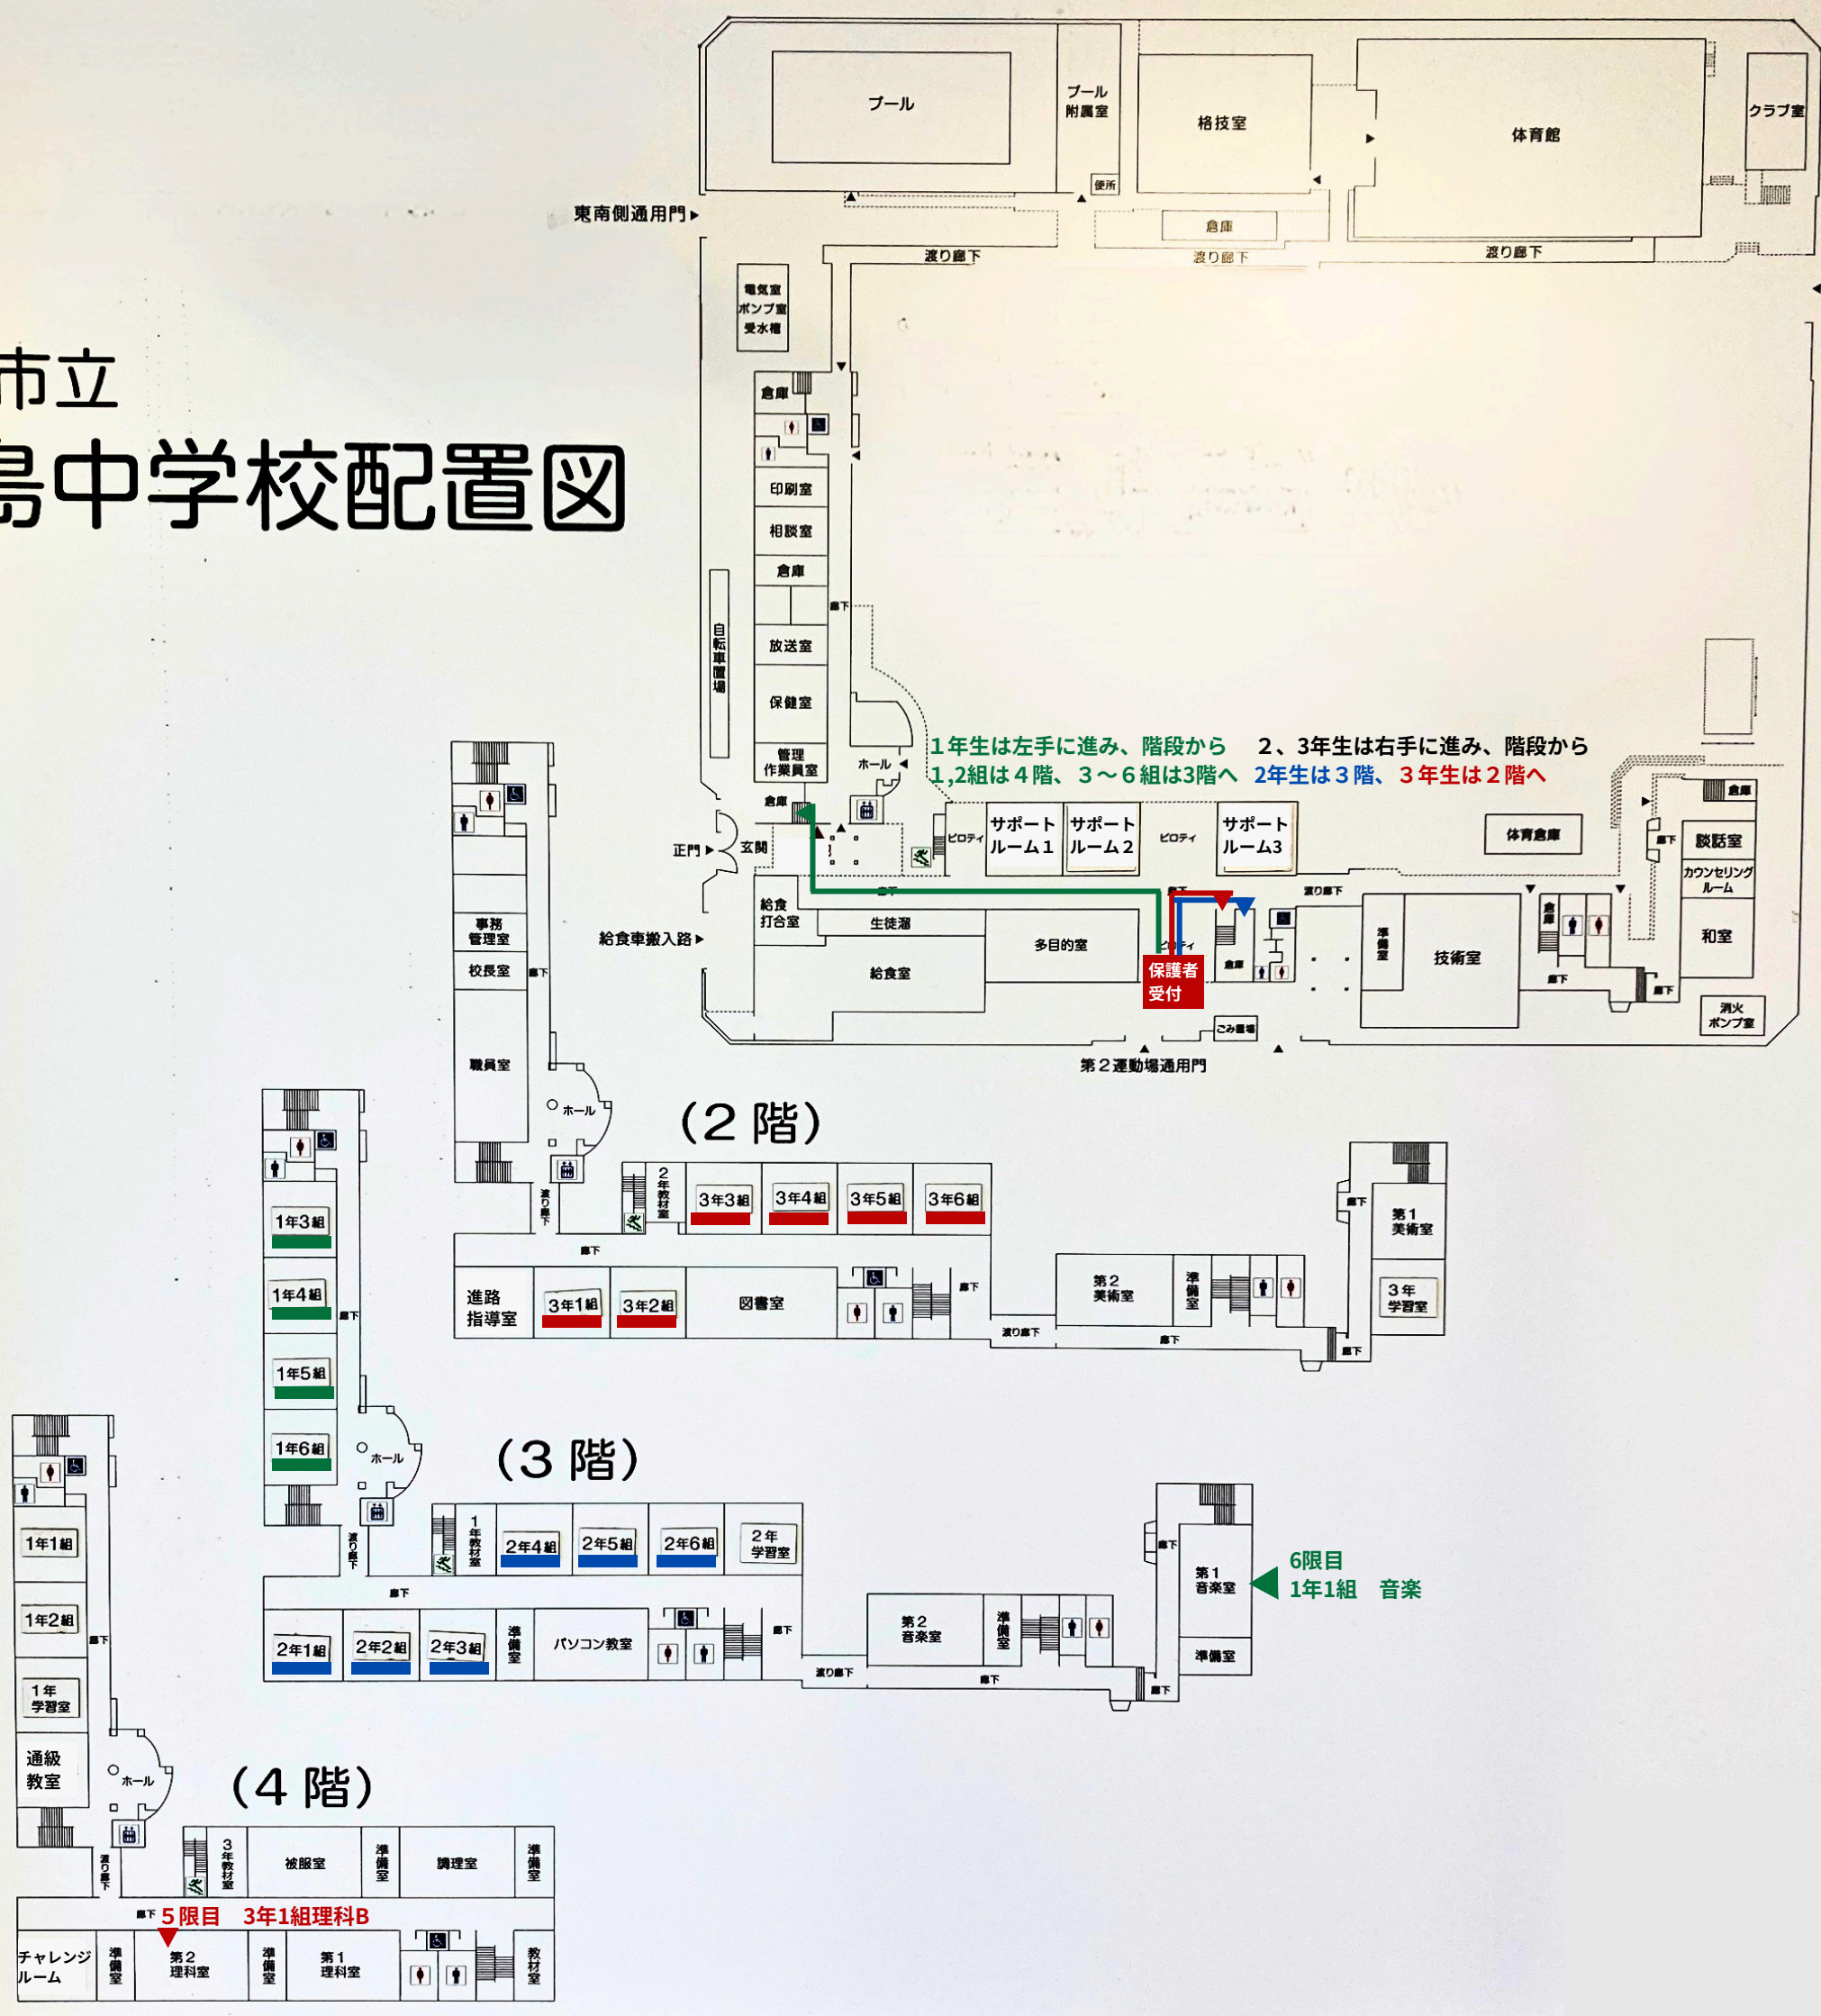

大阪市立 歌島中学校配置図

1. 日 時 5月15日 (金)

2. 公開授業 第5限 13:30~14:20
第6限 14:30~15:20

		1	2	3	4	5	6
1年	5限	理A	英語	数学	国語	技術	英語
	6限	音楽	理A	国語	歴史	数学	技術
2年	5限	英語	数学	数学	理B	家庭	理A
	6限	社会	国語	理B	数学	英語	家庭
3年	5限	理B	英語	英語	公民	国語	数学
	6限	公民	国語	理A	数学	英語	国語

		特別支援学級
1年	1限	
	2限	
2年	1限	数学
	2限	理科
3年	1限	国語
	2限	理科・英語

※5限の3年1組理科Bは第2理科室、6限の1年1組音楽は音楽室、特別支援学級は各サポートルームで、その他は各教室で実施します。