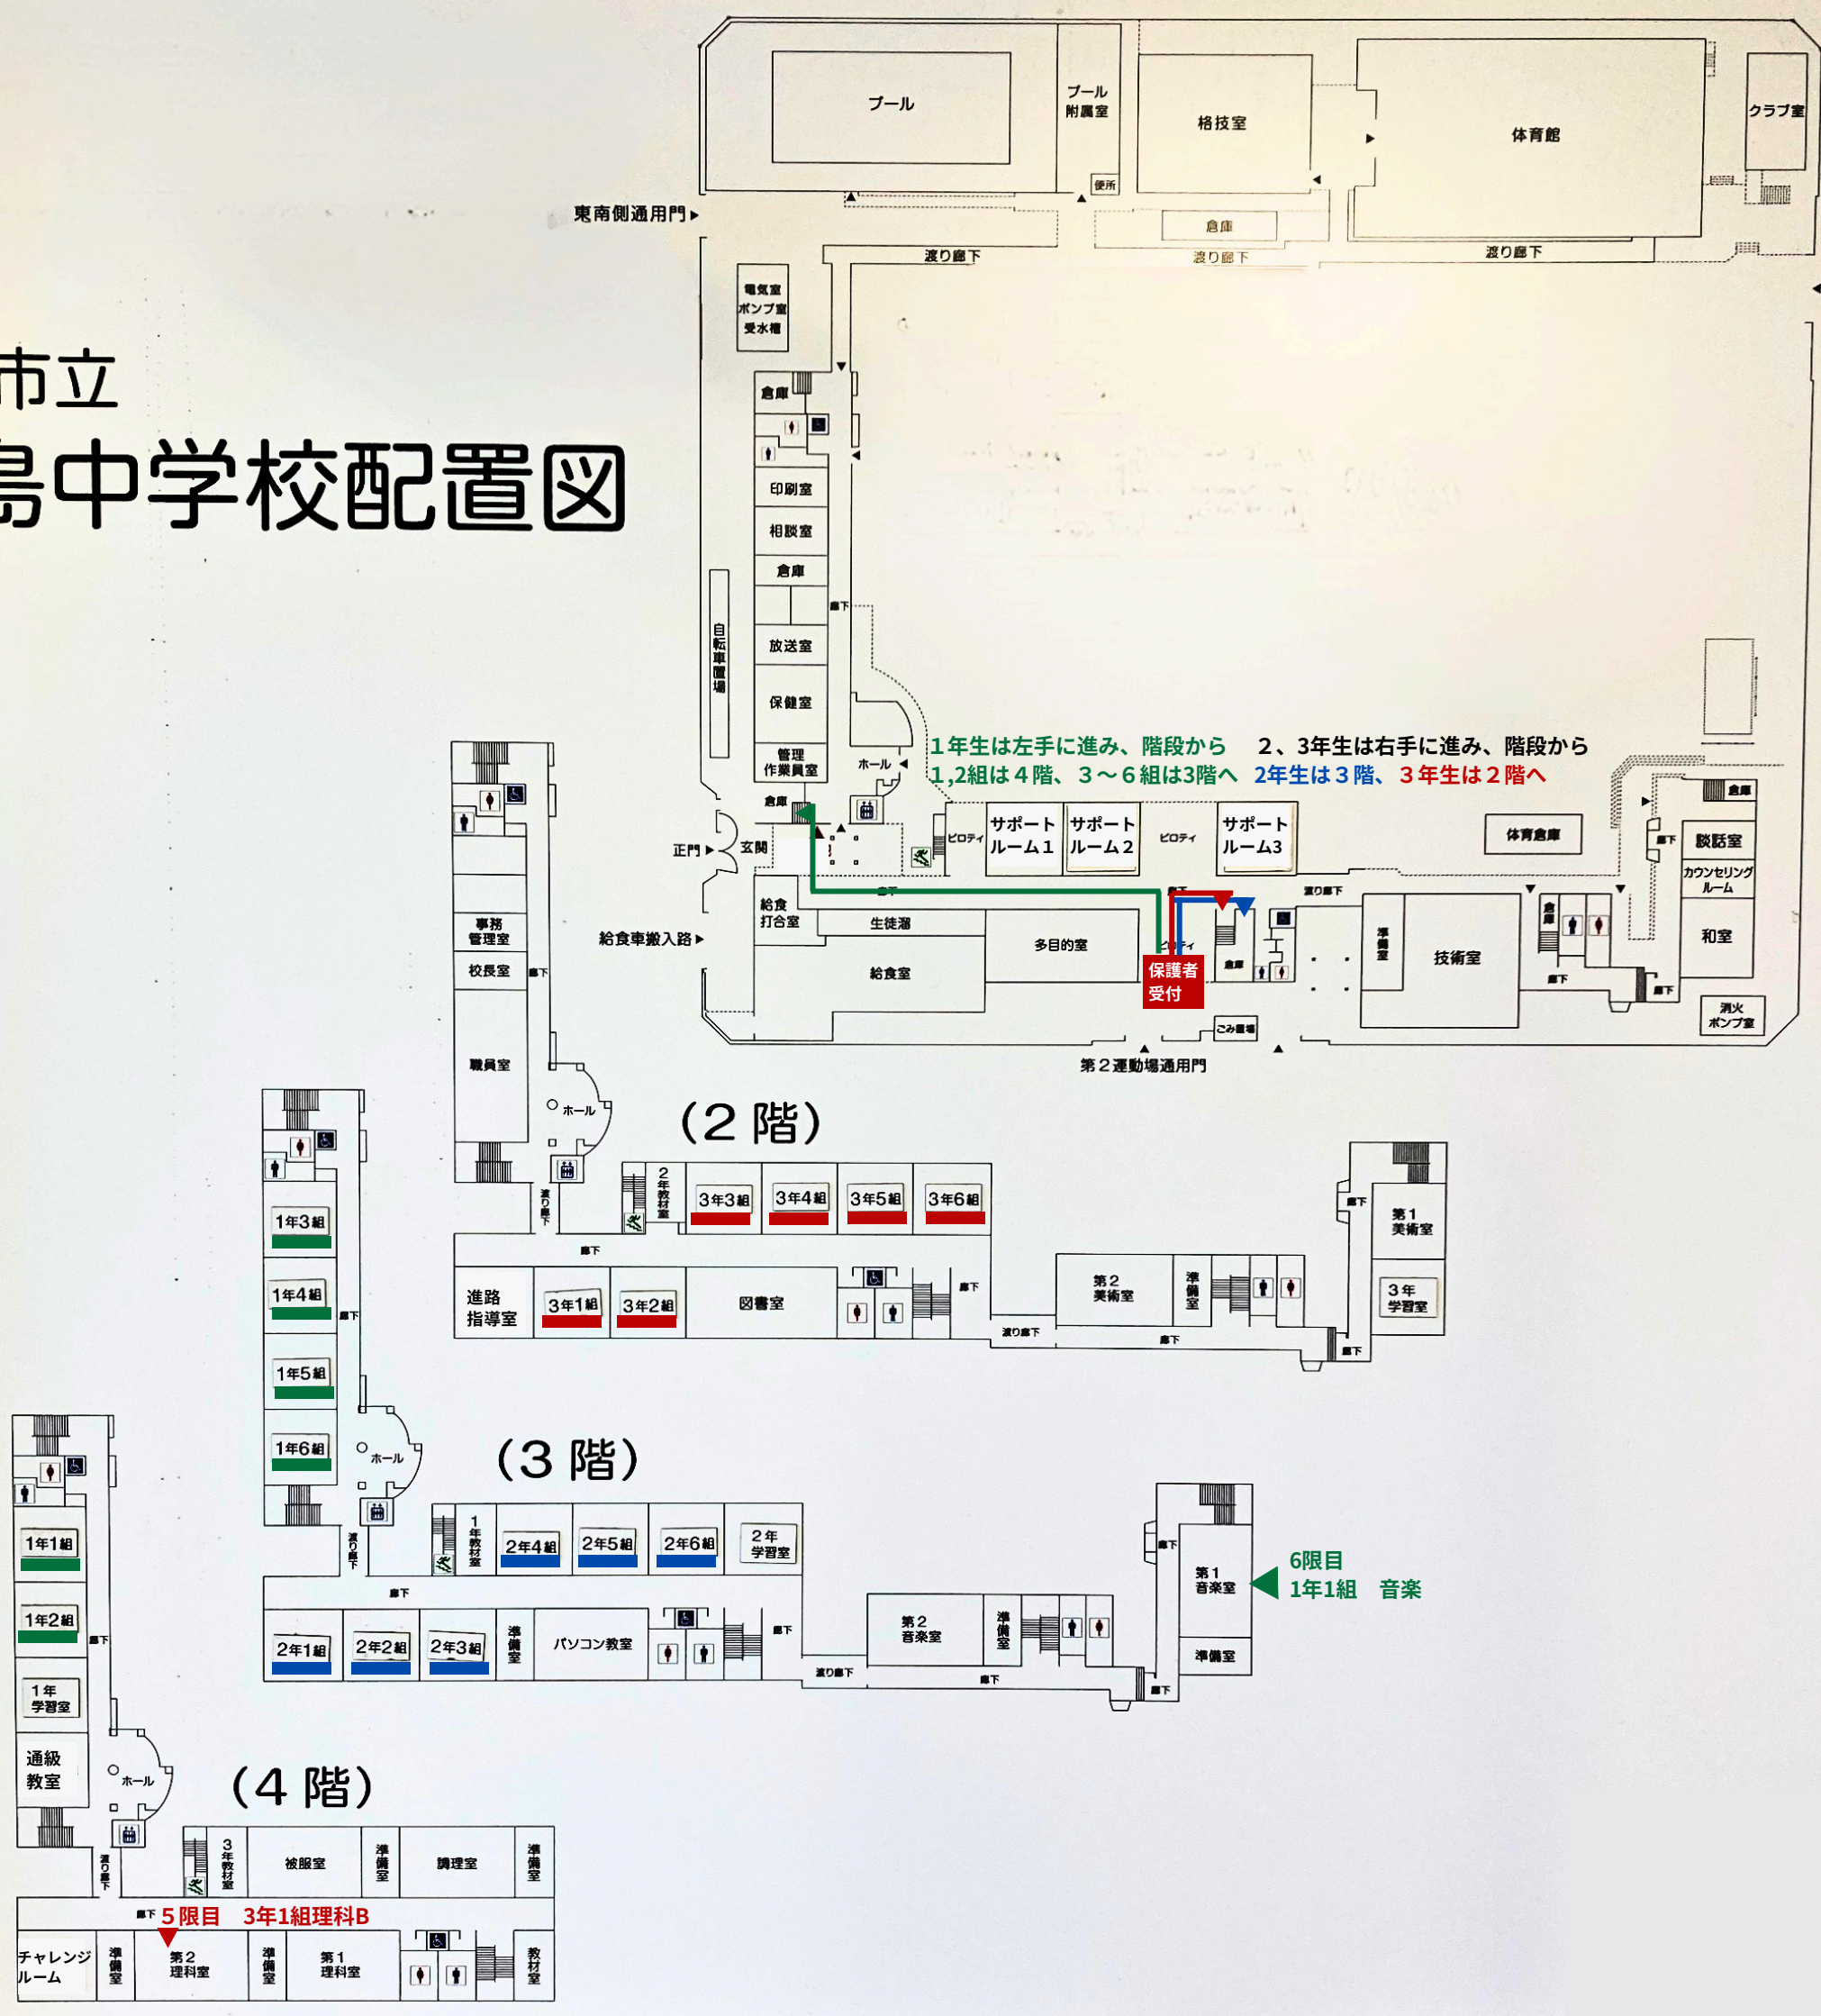

# 大阪市立 歌島中学校配置図

1. 日 時 5月15日 (金)

2. 公開授業 第5限 13:30~14:20  
第6限 14:30~15:20

		1	2	3	4	5	6
1年	5限	理A	英語	数学	国語	技術	英語
	6限	音楽	理A	国語	歴史	数学	技術
2年	5限	英語	数学	数学	理B	家庭	理A
	6限	社会	国語	理B	数学	英語	家庭
3年	5限	理B	英語	英語	公民	国語	数学
	6限	公民	国語	理A	数学	英語	国語

		特別支援学級
1年	1限	
	2限	
2年	1限	数学
	2限	理科
3年	1限	国語
	2限	理科・英語

※5限の3年1組理科Bは第2理科室、6限の1年1組音楽は音楽室、特別支援学級は各サポートルームで、その他は各教室で実施します。