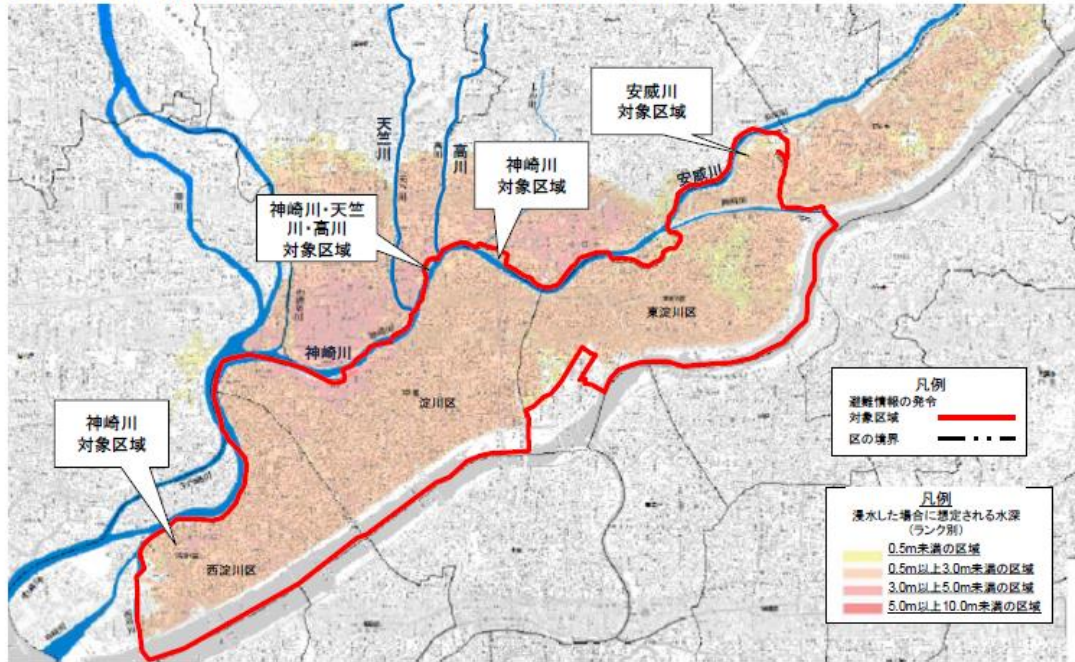

別紙3**河川氾濫の避難情報の発令対象区域【神崎川・天竺川・高川・安威川】**

神崎川の避難情報の発令対象区域

区名	区域（町丁目名）
西淀川区	全域（佃・中島・西島を除く）
淀川区	全域
東淀川区	淡路、上新庄、柴島1, 3丁目、下新庄、菅原、瑞光、豊里、西淡路、東淡路、東中島、豊新、相川、井高野、北江口、南江口、小松、大隅、大桐、大道南

天竺川の避難情報の発令対象区域

区名	区域（町丁目名）
淀川区	十八条3丁目 16番～19番

高川の避難情報の発令対象区域

区名	区域（町丁目名）
淀川区	十八条3丁目 16番～19番

安威川の避難情報の発令対象区域

区名	区域（町丁目名）
東淀川区	相川、井高野、北江口

神崎川・天竺川・高川・安威川の避難勧告等の対象区域図

<https://www.city.osaka.lg.jp/kikikanrishitsu/page/0000271142.html>