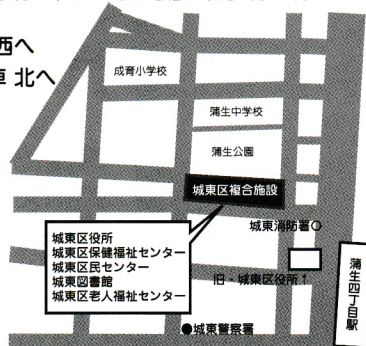

2階ホール

パンフレット
制服展示

城東区PTA協議会
進学説明会会場

学校別相談

ブース <83校予定>
奨学金相談ブース

4階

しんがくせつめいかい
進学説明会

第13回

城東区中学高校進学説明会

2023年

9月24日(日)

11:00~15:00 (最終入場)
どなたでも自由に入場いただけます。ぜひお越しください!

ACCESS

交通案内

大阪市城東区中央 3-5-45
(城東区複合施設 2階・4階)
2階にて入場受付

城東区民センター2階・4階

- ・大阪メトロ長堀鶴見緑地線・今里筋線
「蒲生四丁目駅」1番・7番出口 徒歩約5分
- ・京阪電鉄「野江駅」 徒歩約8分
- ・JRおおさか東線「JR野江駅」 徒歩約9分

- ・「城東区役所前」停留所下車 北西へ
- ・「地下鉄蒲生四丁目」停留所下車 北へ

※ご来場の際はできる限り
自転車・徒歩・公共交通機関
をご利用ください。

城東区民センターの駐輪場
はマナーを守ってご利用く
ださい。近隣マンションへ
の駐輪はおやめください。

主催：城東区PTA協議会
共催：城東区役所

イベント概要

学校の説明を直接聞ける相談会！！

各校ブースに対面で座って
説明を聞くことができます。
まだ知らない学校と出会う
機会でもあります。
パンフレットを取りに来るだけ
でも、のぞいてみてください!!

ひとりで・同級生と・保護者と
部活帰りや私服でも大丈夫！
気軽に来場してください♪

※相談ブース利用は小学5年生以上から

第13回 城東区中学・高校進学説明会