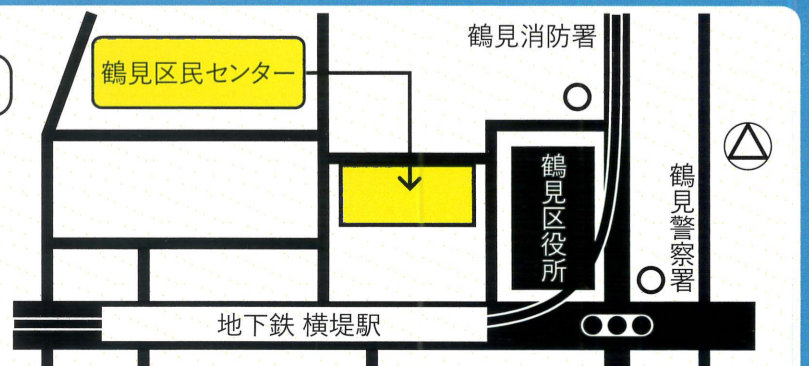

◎自転車でお越しの方は有料駐輪場をご利用下さい。
(数に限りがあります)