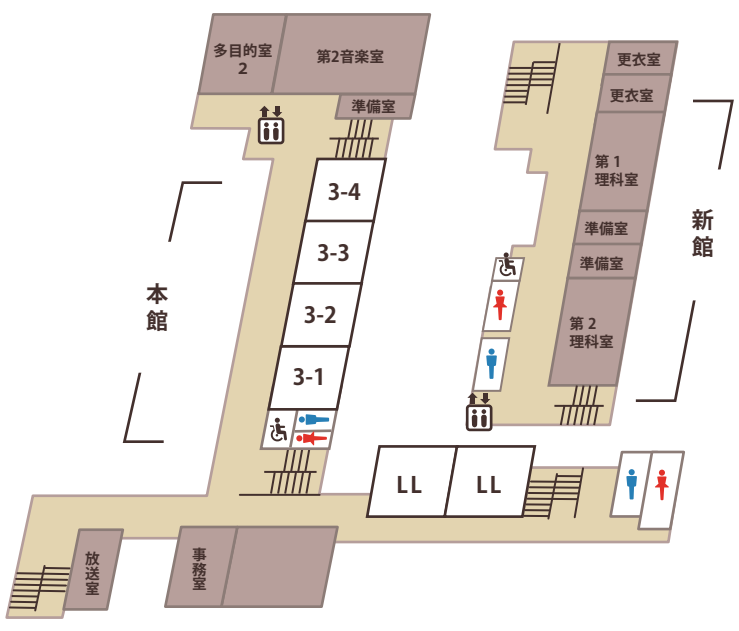

# 校内地図

新館と本館をつなぐ 渡り廊下は「1階・3階」のみ

3F

4F

1F

2F

★エントランス【正門】

北館 西館

## 授業参観の教科と教室

	1-1	1-2	1-3	1-4	1-5	1-6	1-7	1-8
教科	技術	家庭科	音楽	社会	国語	社会	国語	数学
場所	1-1教室	1-2教室	第2音楽室	1-4教室	1-5教室	1-6教室	1-7教室	1-8教室

	2-1	2-2	2-3	2-4	2-5	2-6	2-7
教科	理科	数学	理科	英語	国語	音楽	英語
場所	2-1教室	2-2教室	2-3教室	2-4教室	2-5教室	第1音楽室	2-7教室

	3-1	3-2	3-3	3-4	3-5	3-6	3-7
教科	美術	英語	保健体育	保健体育	理科	理科	数学
場所	3-1教室	3-2教室	男子：運動場 女子：3-3教室		3-5教室	3-6教室	3-7教室