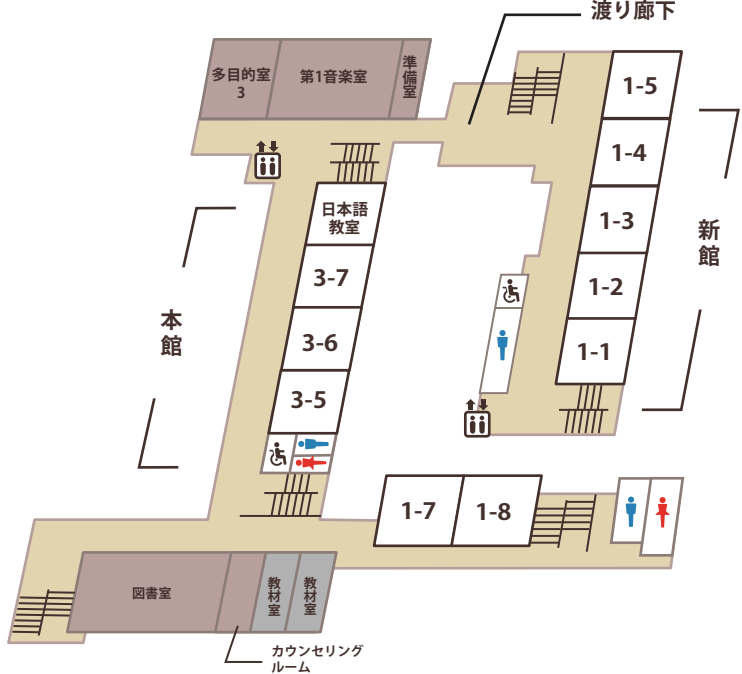

# 校内地図

新館と本館をつなぐ 渡り廊下は「1階・3階」のみ

3F

4F

1F

2F

★エントランス【正門】

北館 西館

## 授業参観の教科と教室

	1-1	1-2	1-3	1-4	1-5	1-6	1-7	1-8
教科	技術	家庭科	音楽	社会	国語	社会	国語	数学
場所	1-1教室	1-2教室	第2音楽室	1-4教室	1-5教室	1-6教室	1-7教室	1-8教室

	2-1	2-2	2-3	2-4	2-5	2-6	2-7
教科	理科	数学	理科	英語	国語	音楽	英語
場所	2-1教室	2-2教室	2-3教室	2-4教室	2-5教室	第1音楽室	2-7教室

	3-1	3-2	3-3	3-4	3-5	3-6	3-7
教科	美術	英語	保健体育	保健体育	理科	理科	数学
場所	3-1教室	3-2教室	男子：運動場 女子：3-3教室		3-5教室	3-6教室	3-7教室