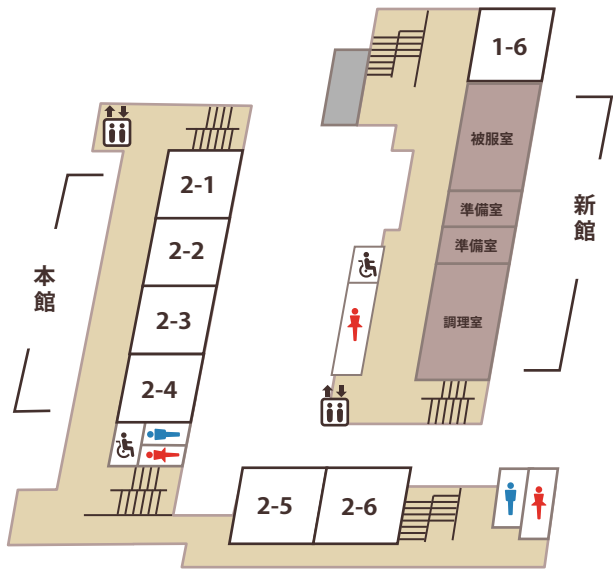

# 校内地図

新館と本館をつなぐ 渡り廊下は「1階・3階」のみ

3F

4F

1F

2F

★エントランス【正門】

北館 西館

## 授業参観の教科と教室

	1-1	1-2	1-3	1-4	1-5	1-6	1-7	1-8
教科	技術	家庭科	音楽	社会	国語	社会	国語	数学
場所	1-1教室	1-2教室	第2音楽室	1-4教室	1-5教室	1-6教室	1-7教室	1-8教室

	2-1	2-2	2-3	2-4	2-5	2-6	2-7
教科	理科	数学	理科	英語	国語	音楽	英語
場所	2-1教室	2-2教室	2-3教室	2-4教室	2-5教室	第1音楽室	2-7教室

	3-1	3-2	3-3	3-4	3-5	3-6	3-7
教科	美術	英語	保健体育	保健体育	理科	理科	数学
場所	3-1教室	3-2教室	男子：運動場 女子：3-3教室		3-5教室	3-6教室	3-7教室