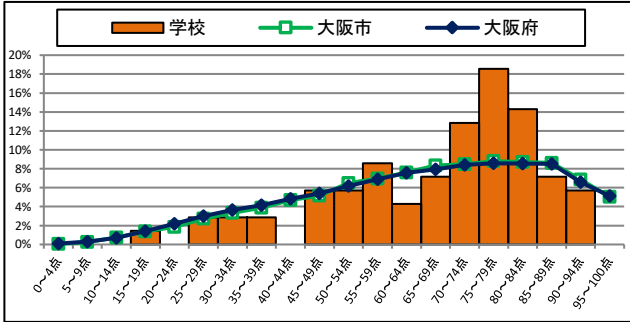

# 大阪市立松虫中学校 令和7年度「中学生チャレンジテスト(3年生)」検証用グラフ

令和7年9月2日(火)実施

### 【得点分布】