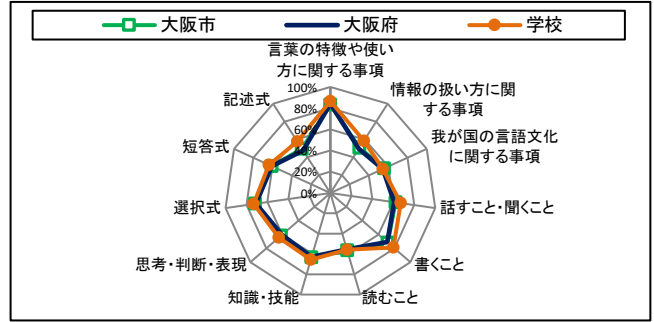

# 大阪市立松虫中学校 令和7年度「中学生チャレンジテスト(3年生)」検証用グラフ

令和7年9月2日(火)実施

### 【得点分布】

### 【内容・観点・問題別の分布】

### 【領域・観点・問題別の分布】